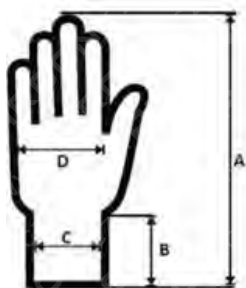

ARTIKL A8009**MATERIÁL**Podšívka 13G nylon (černý)
Máčení polyuretan (černý)
Tloušťka 0,9 – 1,0 mm (v dlani)**VELIKOSTI**

7 / S – 11 / 2XL

JEDNOTKA

pár

BALENÍJednotek v kartonu 240 párů
Jednotek v sáčku 6 párů + každý pár v jednotlivém sáčku
Maloobchodní balení N/A**ROZMĚRY**Karton V x Š x H (cm)
Karton (cbm)

5	6	7	8	9	10	11	12
-	-	44x28x48	44x28x48	44x28x48	44x28x48	44x28x48	-
-	-	0,0591	0,0591	0,0591	0,0591	0,0591	-

HMOTNOSTKarton (kg)
Jednotka (g)

5	6	7	8	9	10	11	12
-	-	6,30	6,50	7,20	7,50	7,70	-
-	-	22,0	23,0	26,0	27,0	28,0	-

**Velikostní tabulka (cm)**

	5	6	7	8	9	10	11	12
Celková délka (A)	-	-	22,0	23,0	24,0	25,5	26,5	-
Délka lemu (B)	-	-	6,50	6,50	7,00	7,00	7,00	-
Šířka lemu (C)	-	-	6,50	6,50	7,00	7,00	7,00	-
Šířka dlaně (D)	-	-	7,50	8,00	8,50	9,00	9,50	-