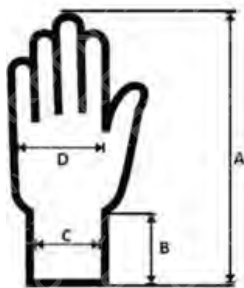

MATERIAL

Lining 18G nylon (blue)
Coating polyurethane (black)
Thickness 0,9 mm (in palm)

SIZE(S): 6 / XS – 11 / 2XL

UNIT pair

PACKING

Units in carton 144 pairs
Units in polybag 12 pairs + each pair in a single bag
Retail packaging N/A

DIMENSIONS

	5	6	7	8	9	10	11	12
Carton H x W x D (cm)	-	27x51x41	27x51x41	27x51x41	27x51x41	27x51x41	27x51x41	-
Carton (cbm)	-	0,0565	0,0565	0,0565	0,0565	0,0565	0,0565	-

WEIGHT

	5	6	7	8	9	10	11	12
Carton (kg)	-	4,29	4,32	4,98	5,10	5,34	5,78	-
Unit (g)	-	13,6	14,2	16,0	19,2	19,8	20,6	-

Size chart (cm)

	5	6	7	8	9	10	11	12
Total length (A)	-	20,5	22,0	23,0	24,5	25,5	26,0	-
Cuff length (B)	-	5,00	5,00	5,00	5,50	5,50	6,00	-
Cuff width (C)	-	6,50	6,50	7,00	7,50	7,50	8,00	-
Palm width (D)	-	8,00	8,20	8,80	9,20	10,0	10,6	-